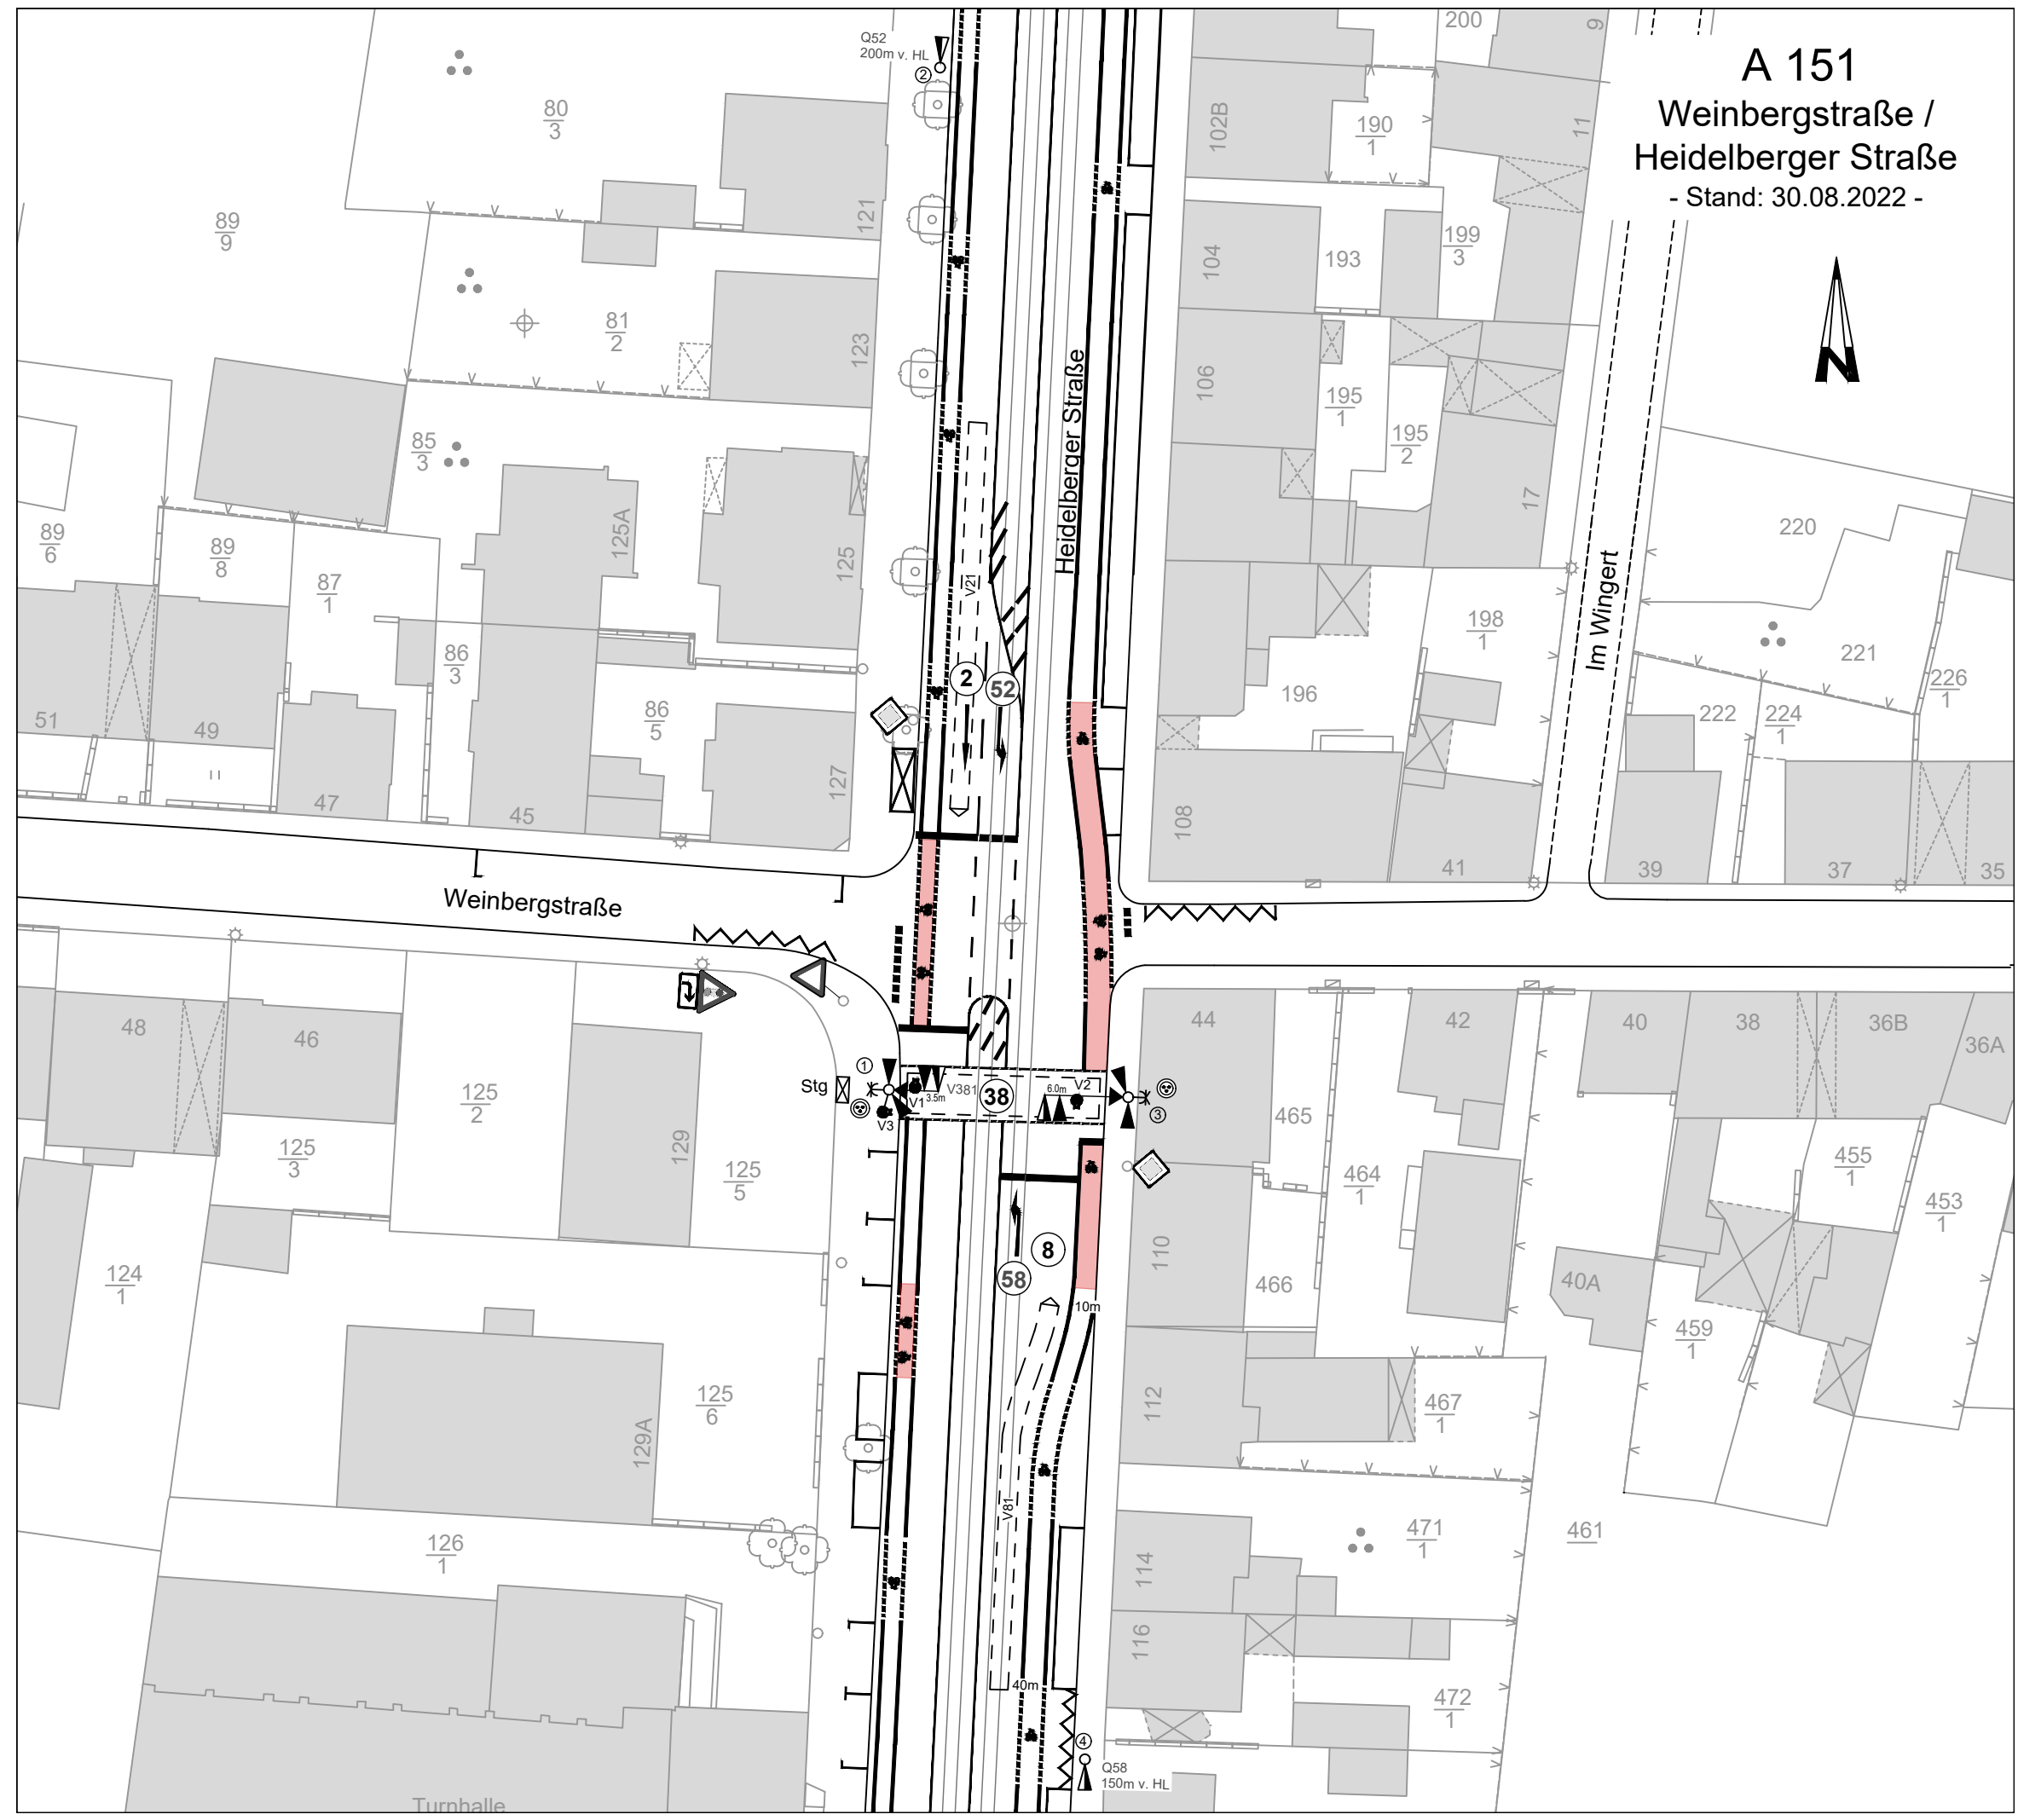

**A 151**  
**Weinbergstraße /**  
**Heidelberger Straße**  
- Stand: 30.08.2022 -

Turnhalle

Q52  
200m v. HL

Q58  
150m v. HL

Stg

V381  
6.0m VZ1

V81  
10m

40m

40m

40m