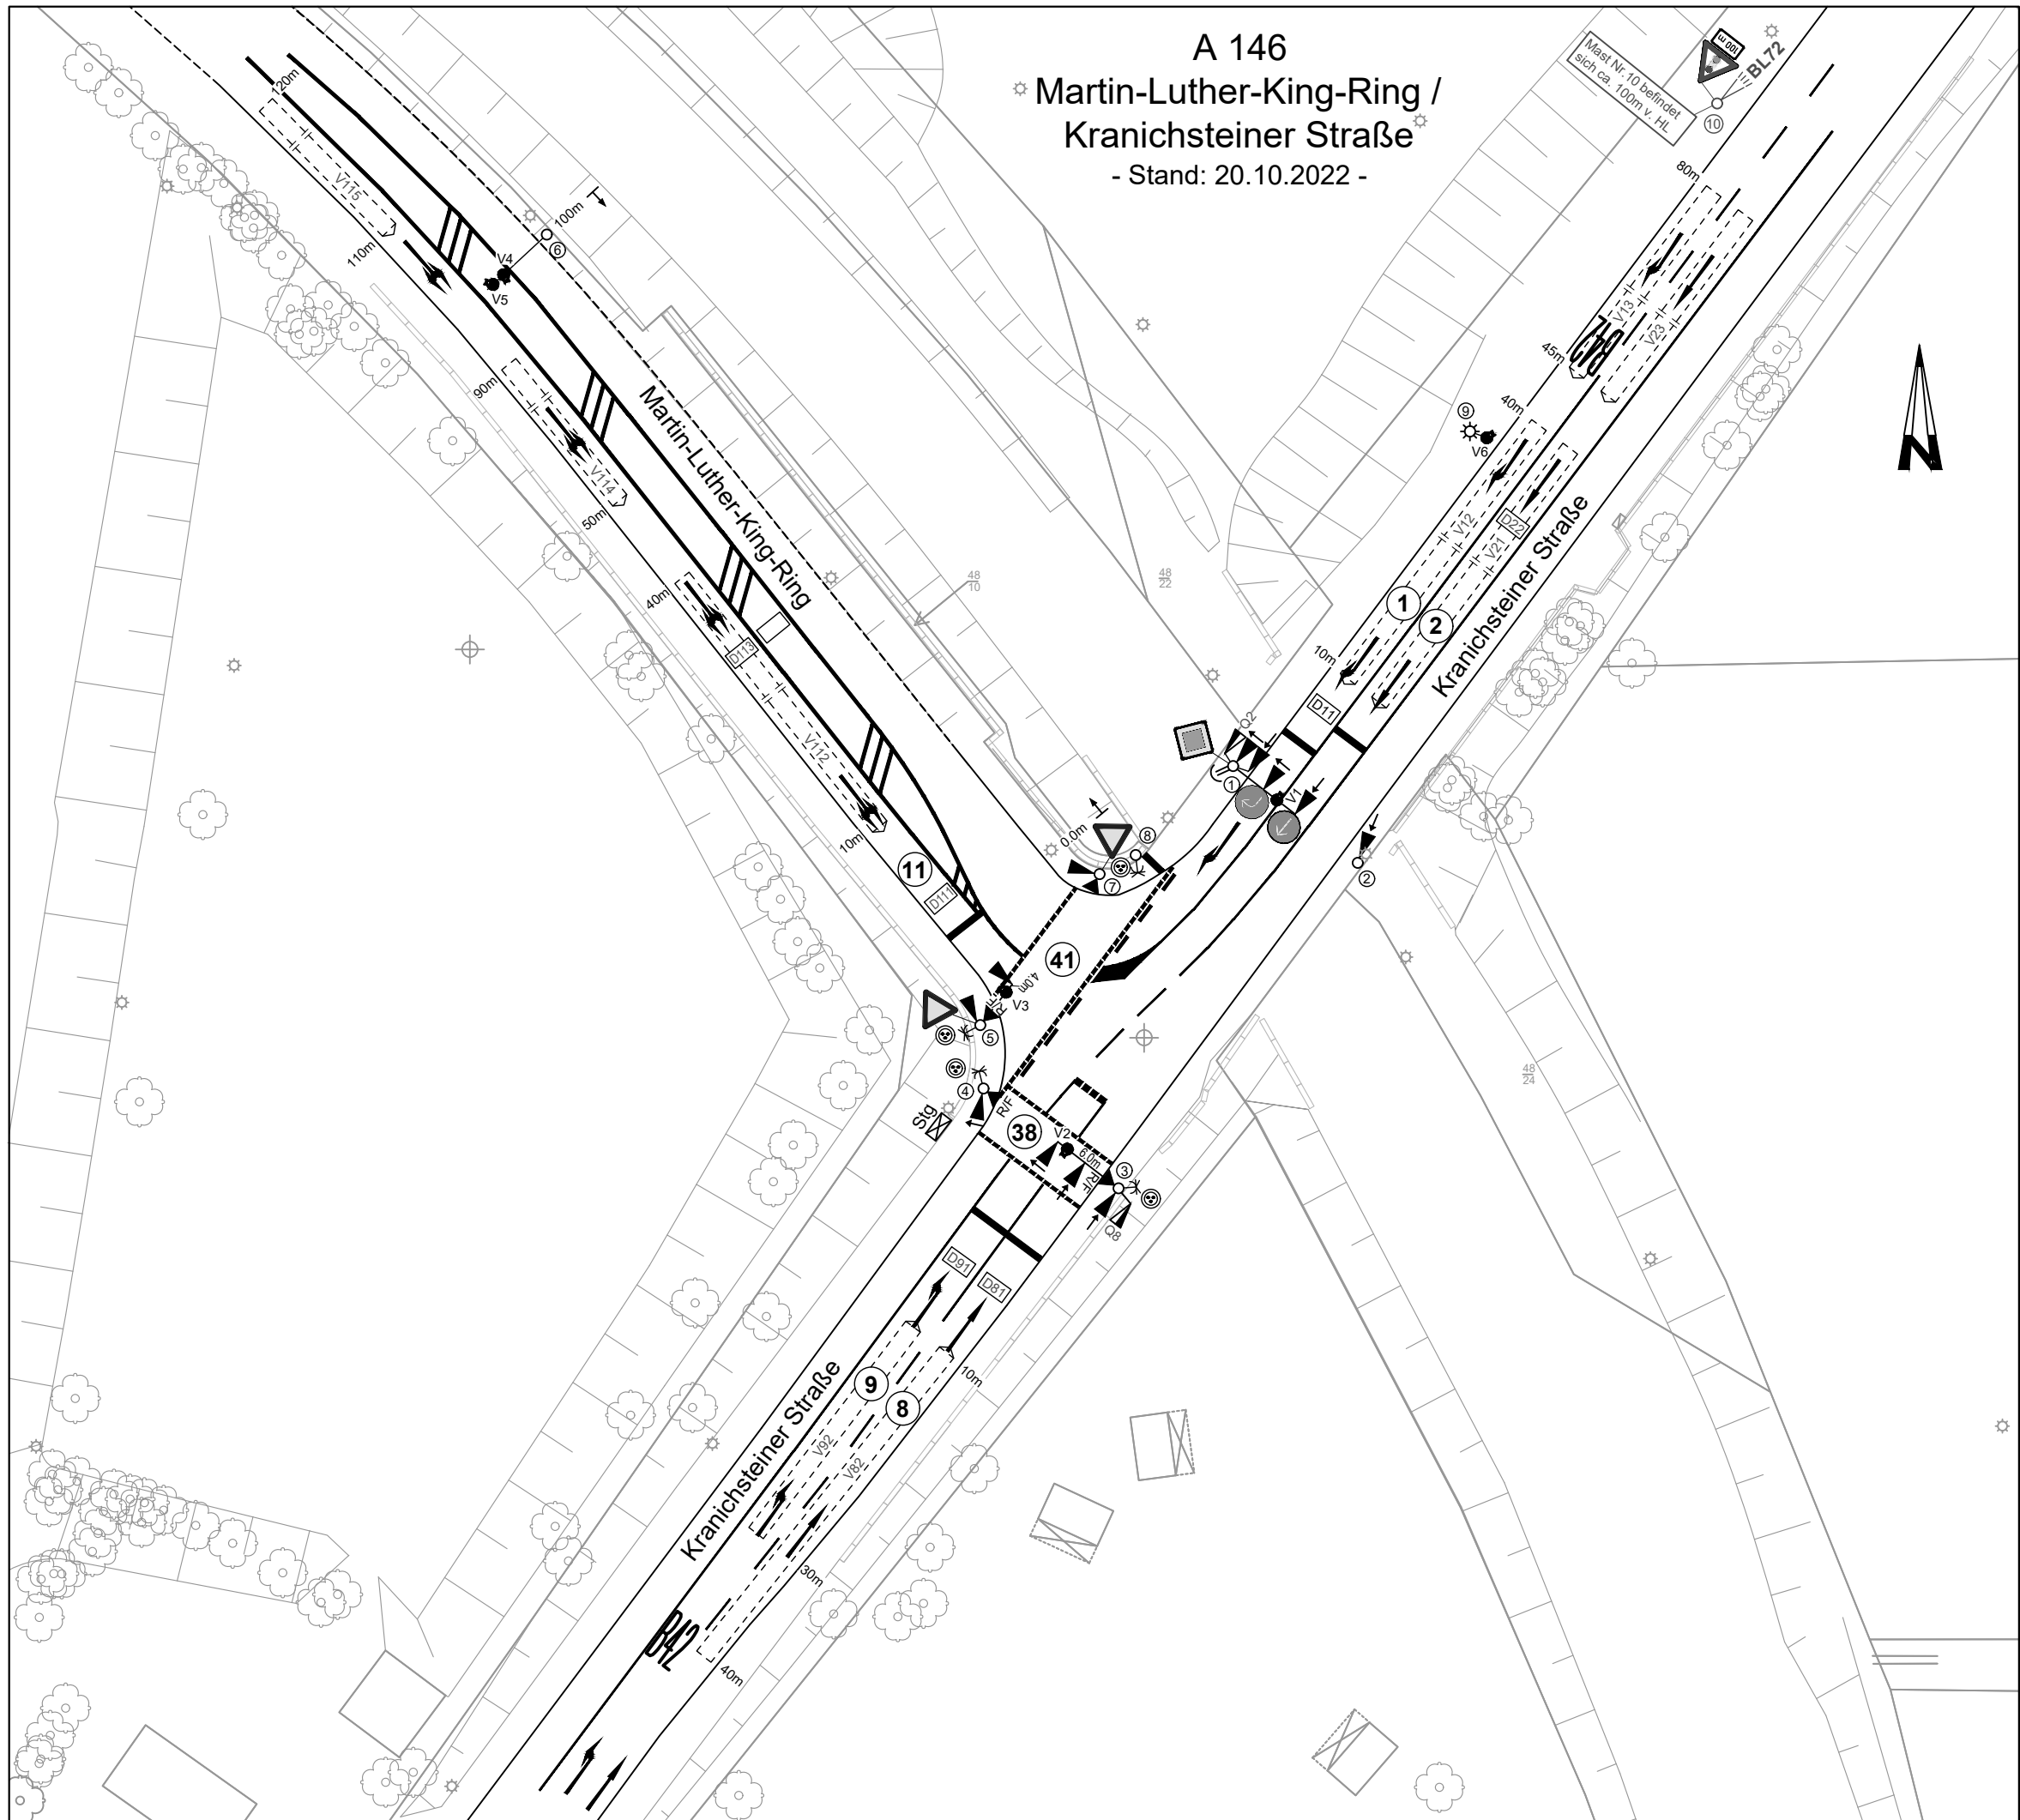

A 146  
\* Martin-Luther-King-Ring /  
Kranichsteiner Straße \*  
- Stand: 20.10.2022 -

Mast Nr. 10 befindet  
sich ca. 100m v. HL

Martin-Luther-King-Ring

Kranichsteiner Straße

Kranichsteiner Straße

11

41

38