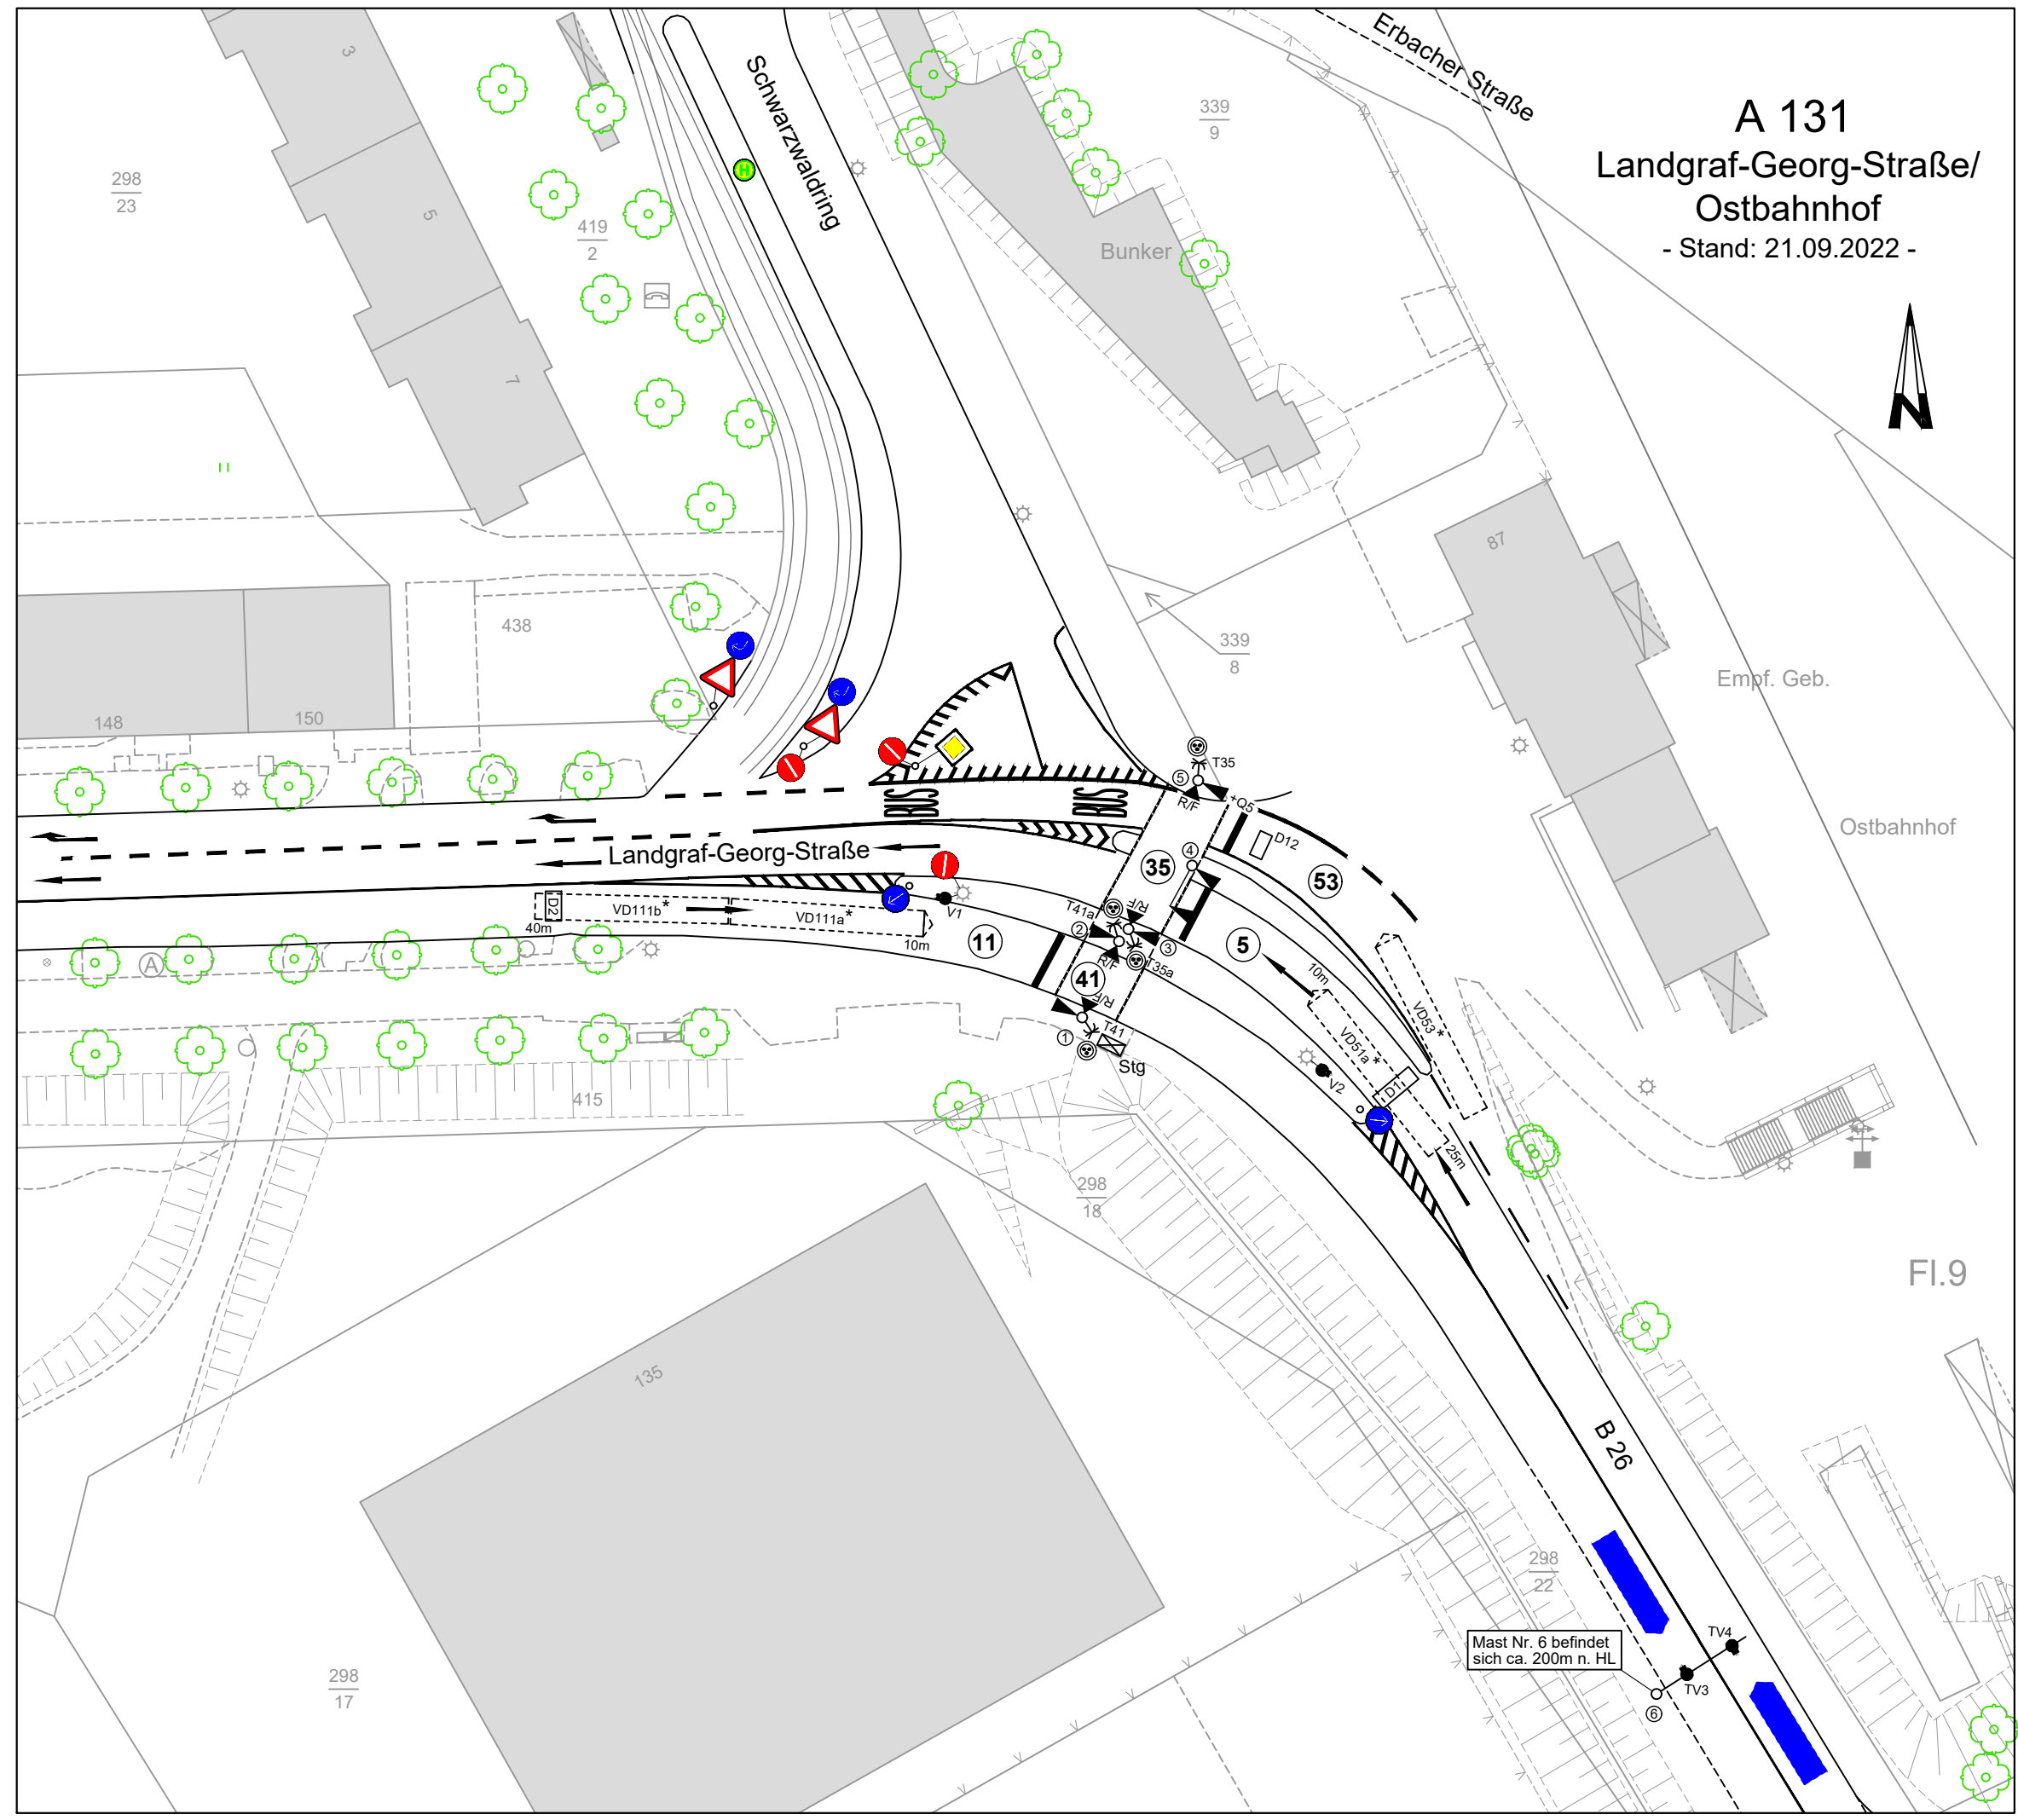

A 131
**Landgraf-Georg-Straße/
Ostbahnhof**
- Stand: 21.09.2022 -

Mast Nr. 6 befindet
sich ca. 200m n. HL

FI.9

Empf. Geb.

Ostbahnhof

Schwarzwaldring

Erbacher Straße

Landgraf-Georg-Straße

B 26

Bunker

298
17

298
23

298
22

339
9

339
8

438

415

135

87

148

150

419
2

298
18

35