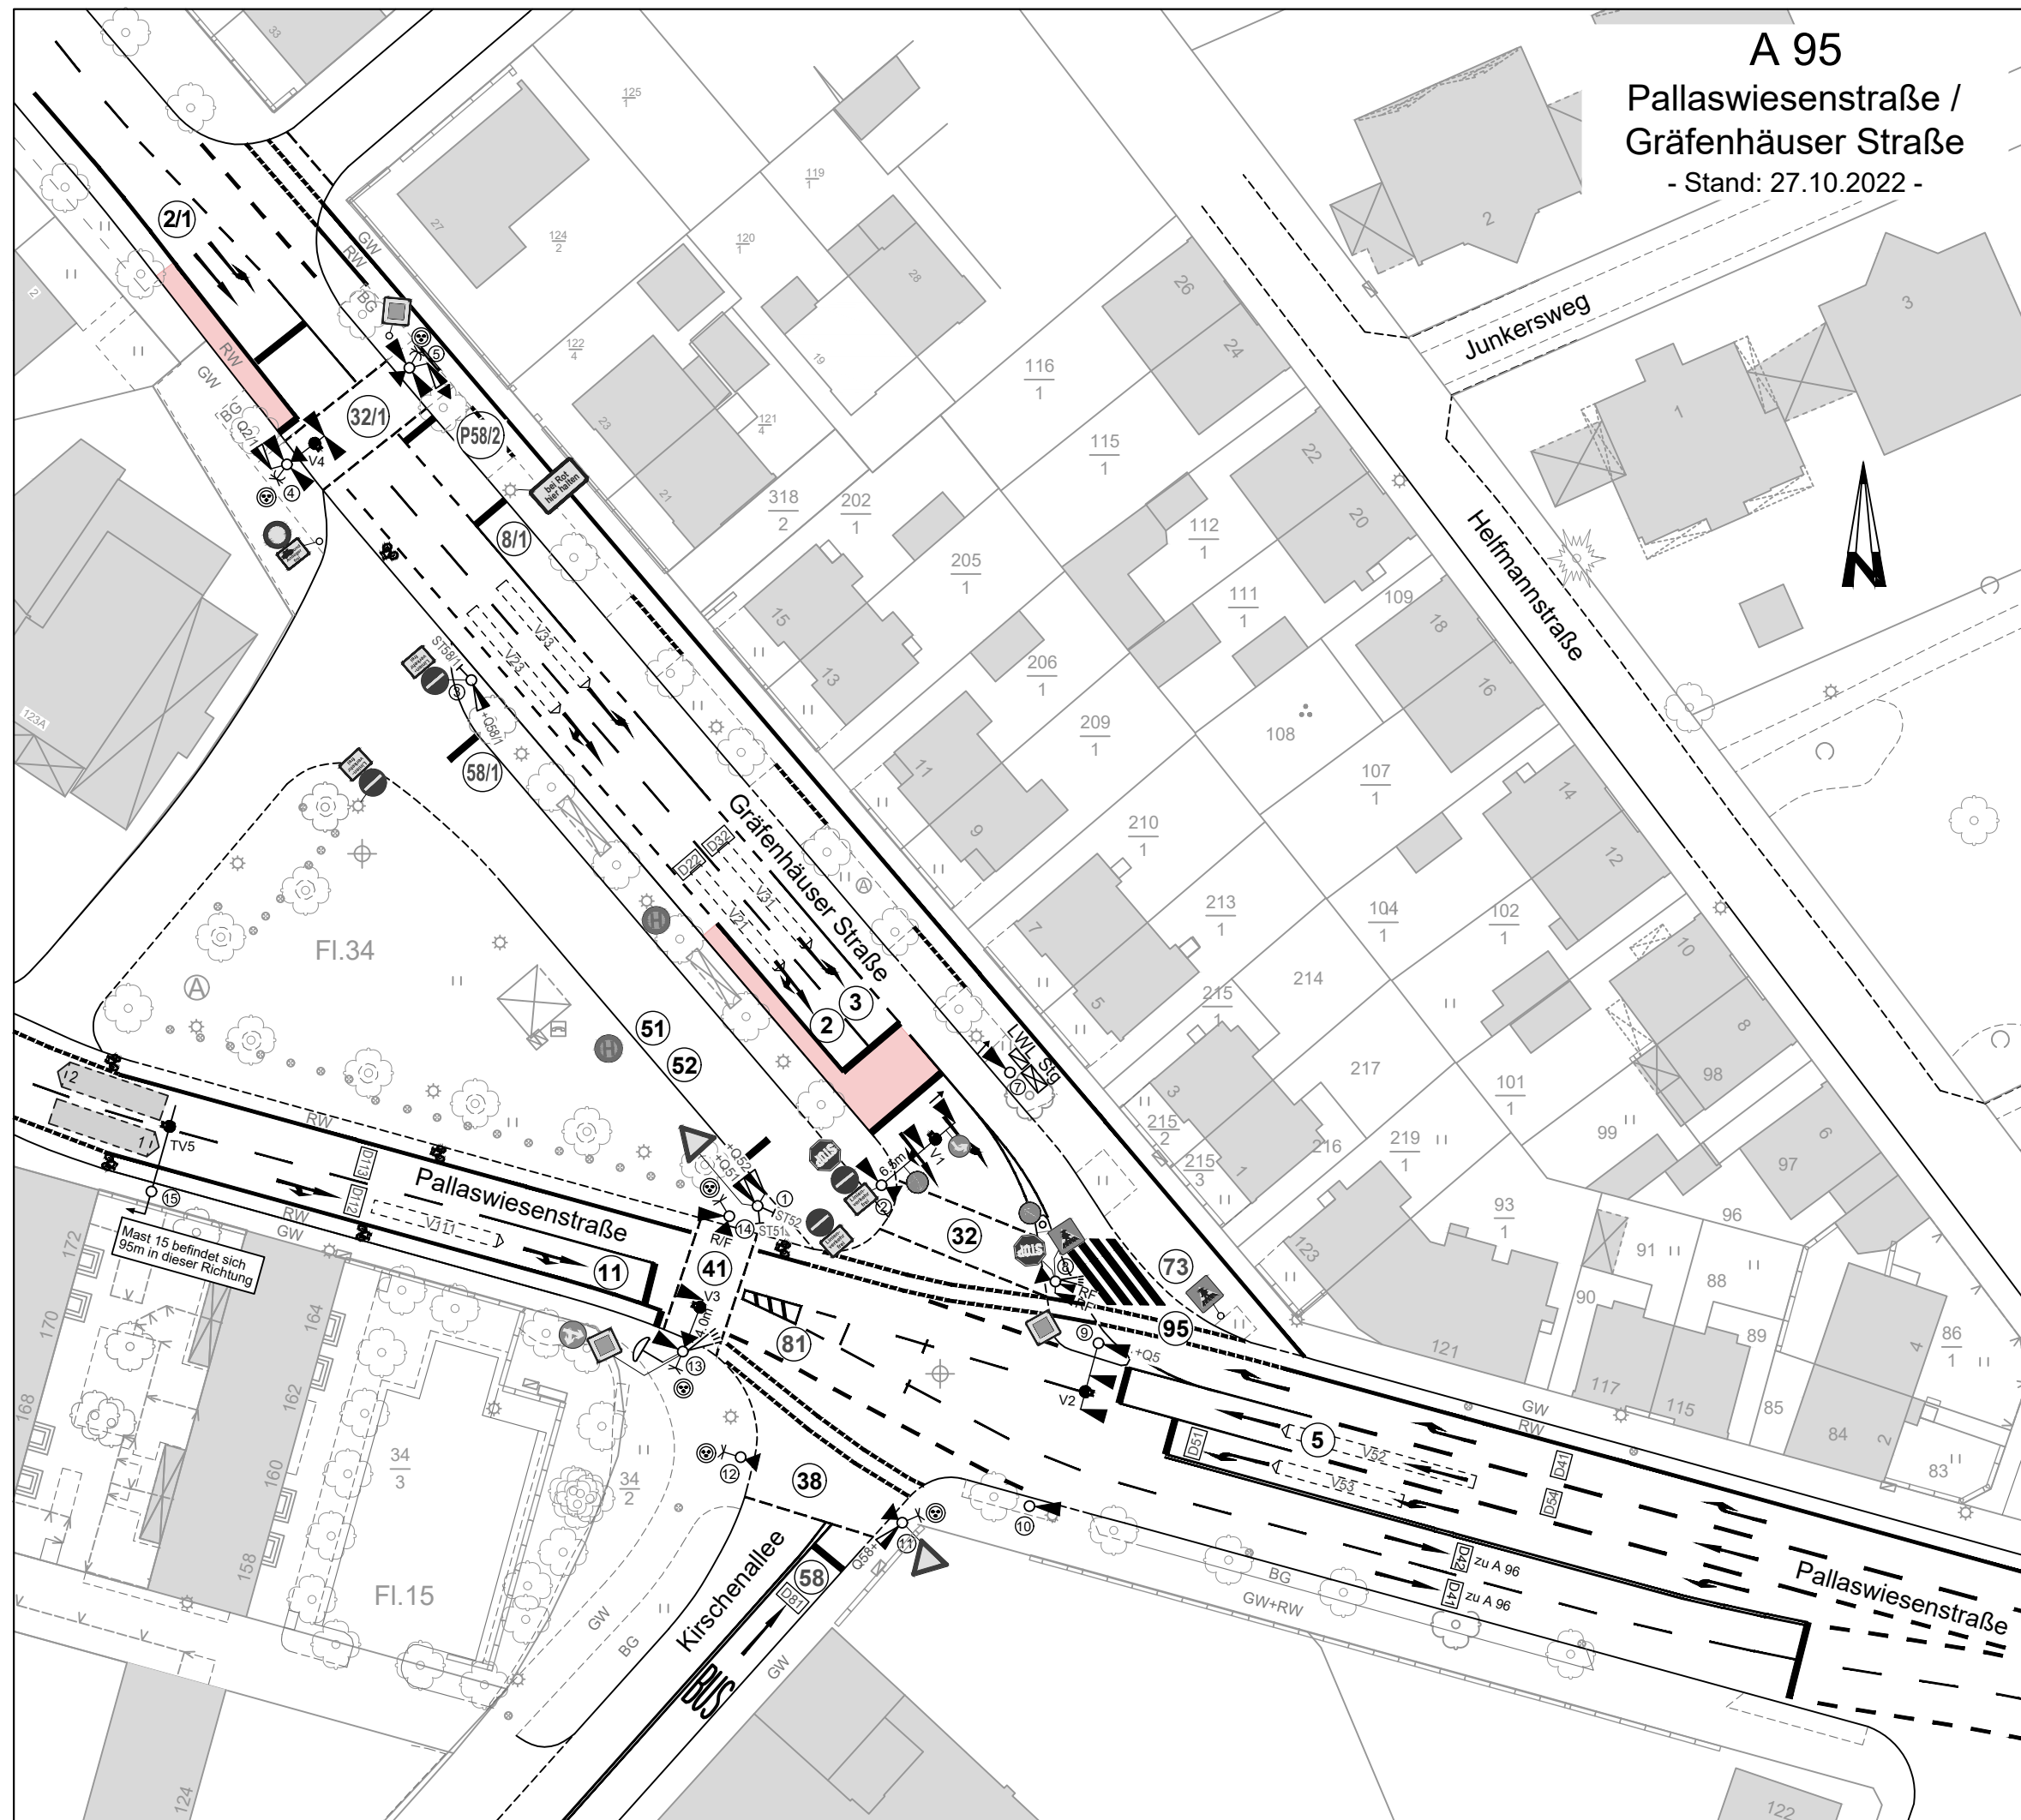

A 95
Pallaswiesenstraße /
Gräfenhäuser Straße
- Stand: 27.10.2022 -

Mast 15 befindet sich
95m in dieser Richtung

Pallaswiesenstraße

Kirschenallee

Gräfenhäuser Straße

Pallaswiesenstraße

Junkersweg

Helfmannstraße