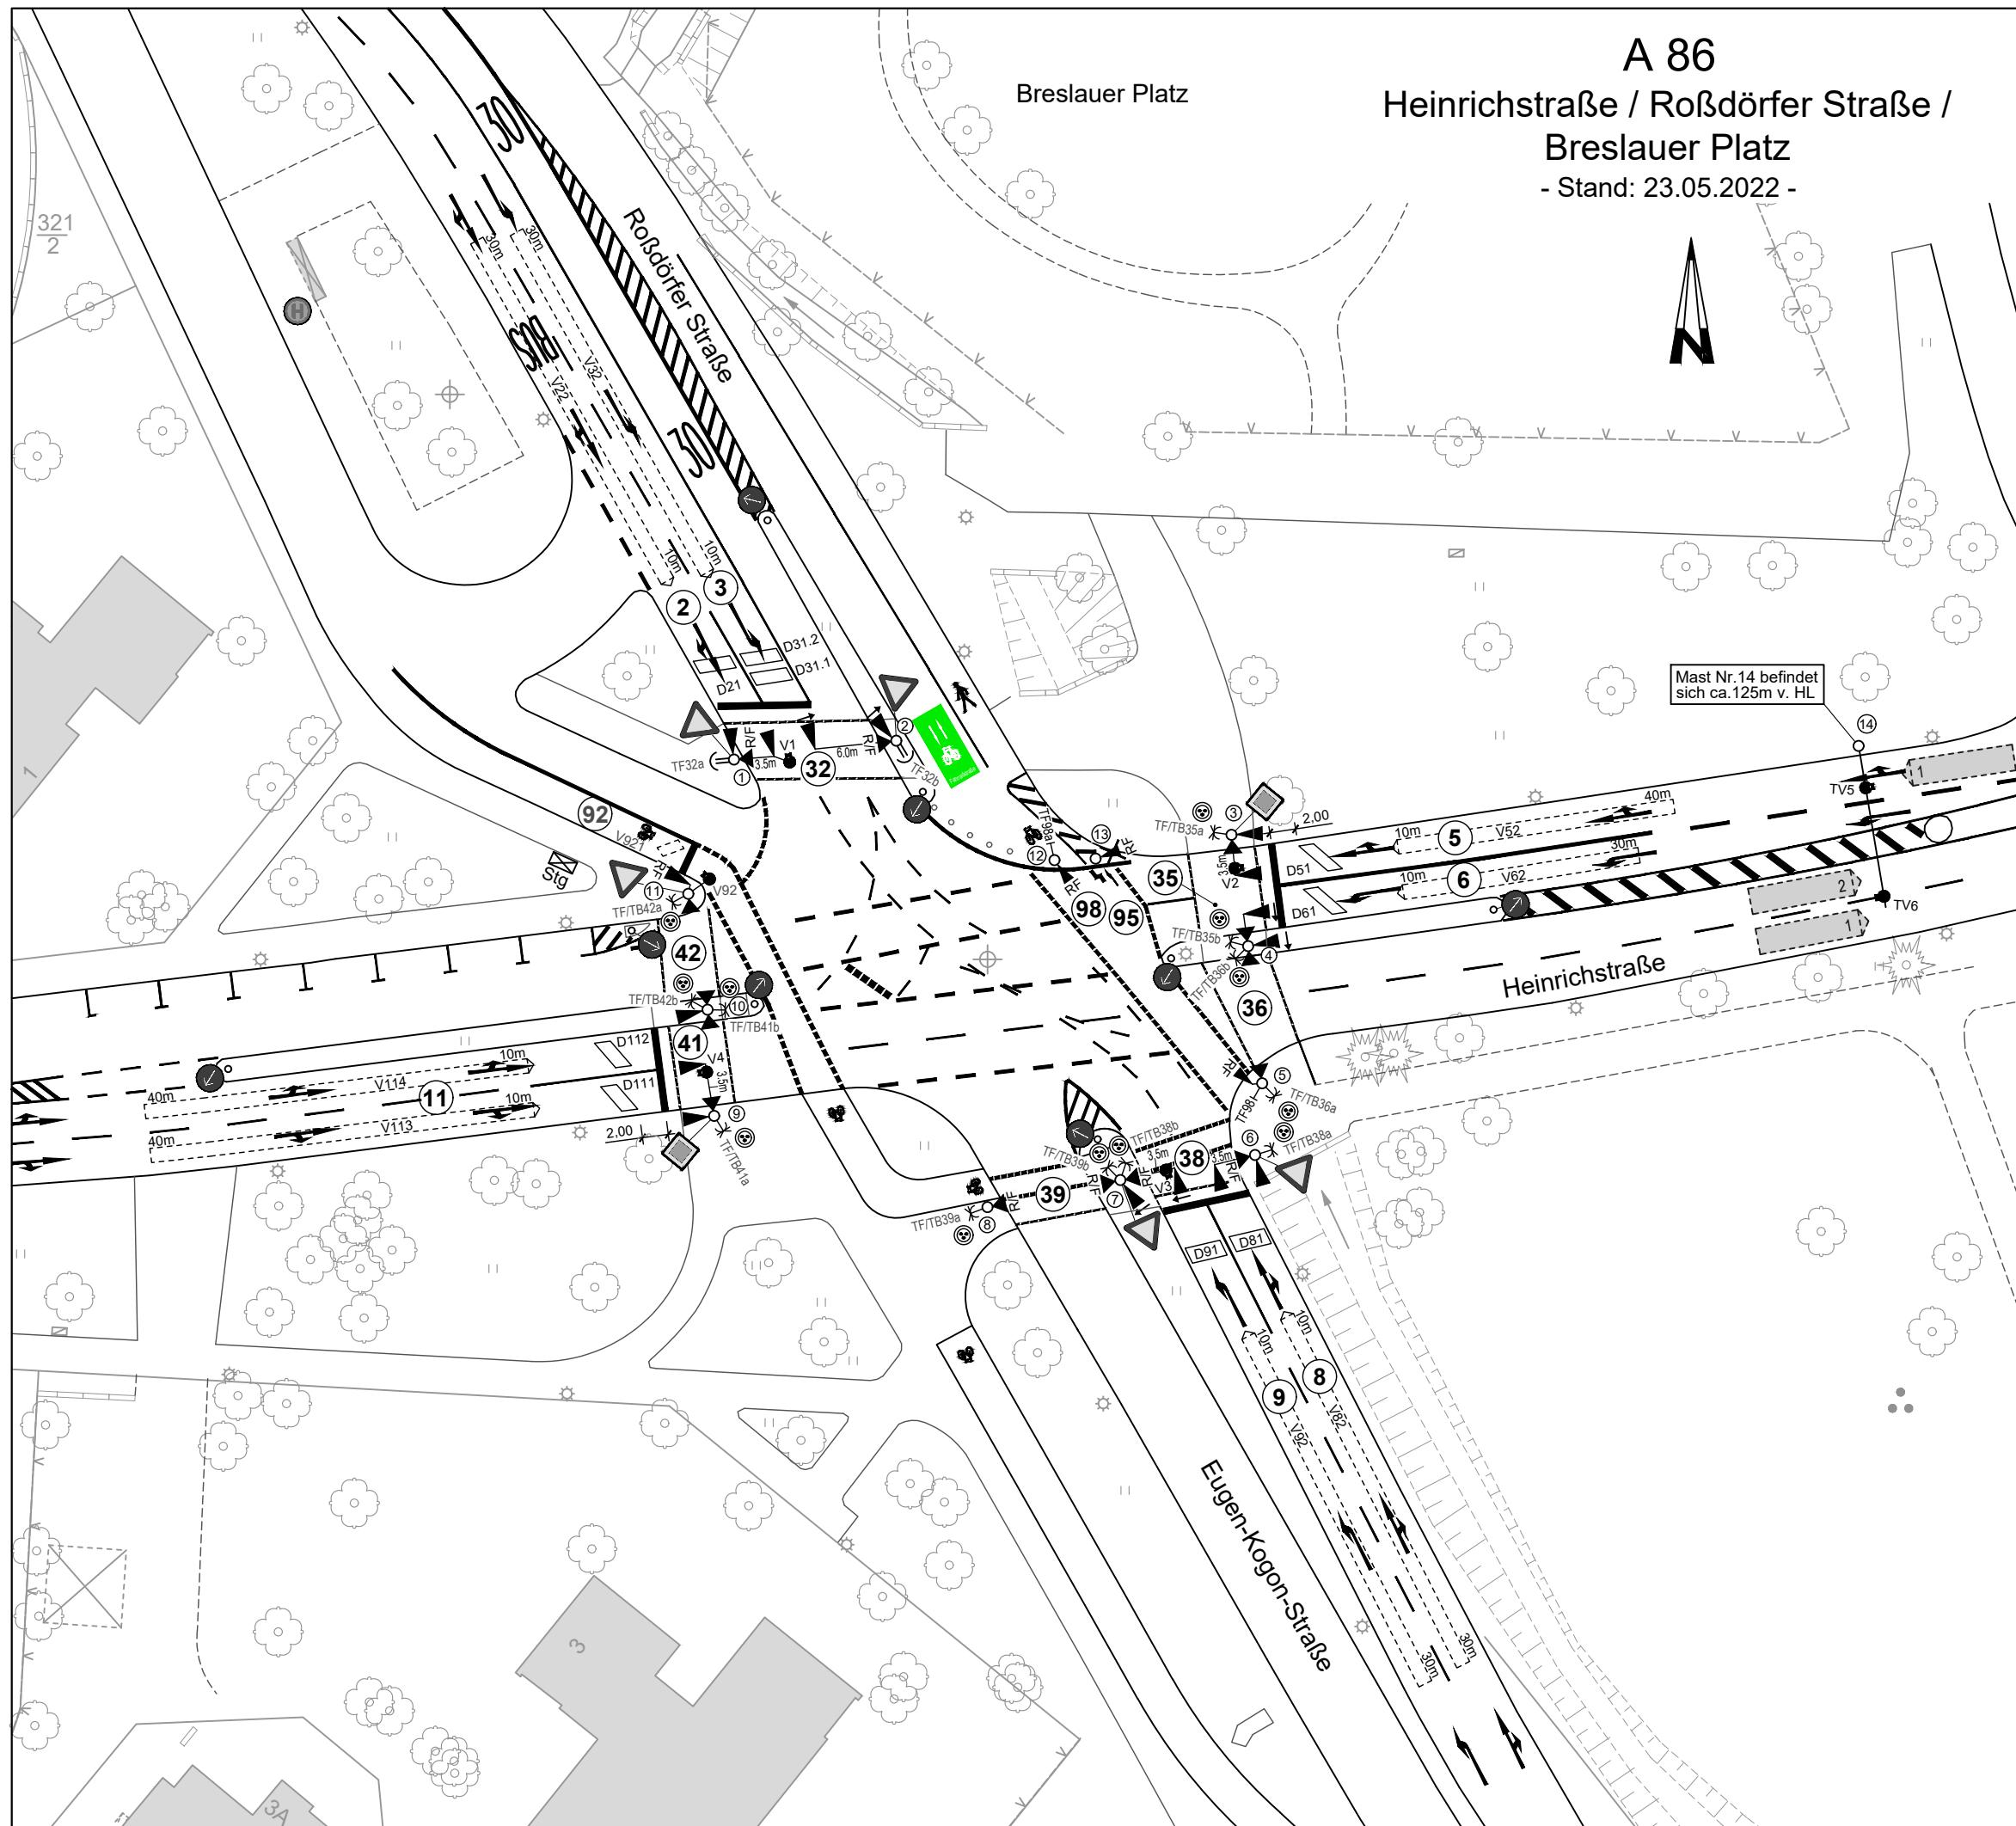

A 86

Heinrichstraße / Roßdörfer Straße /
Breslauer Platz

- Stand: 23.05.2022 -

Mast Nr. 14 befindet
sich ca. 125m v. HL

321
2

3A