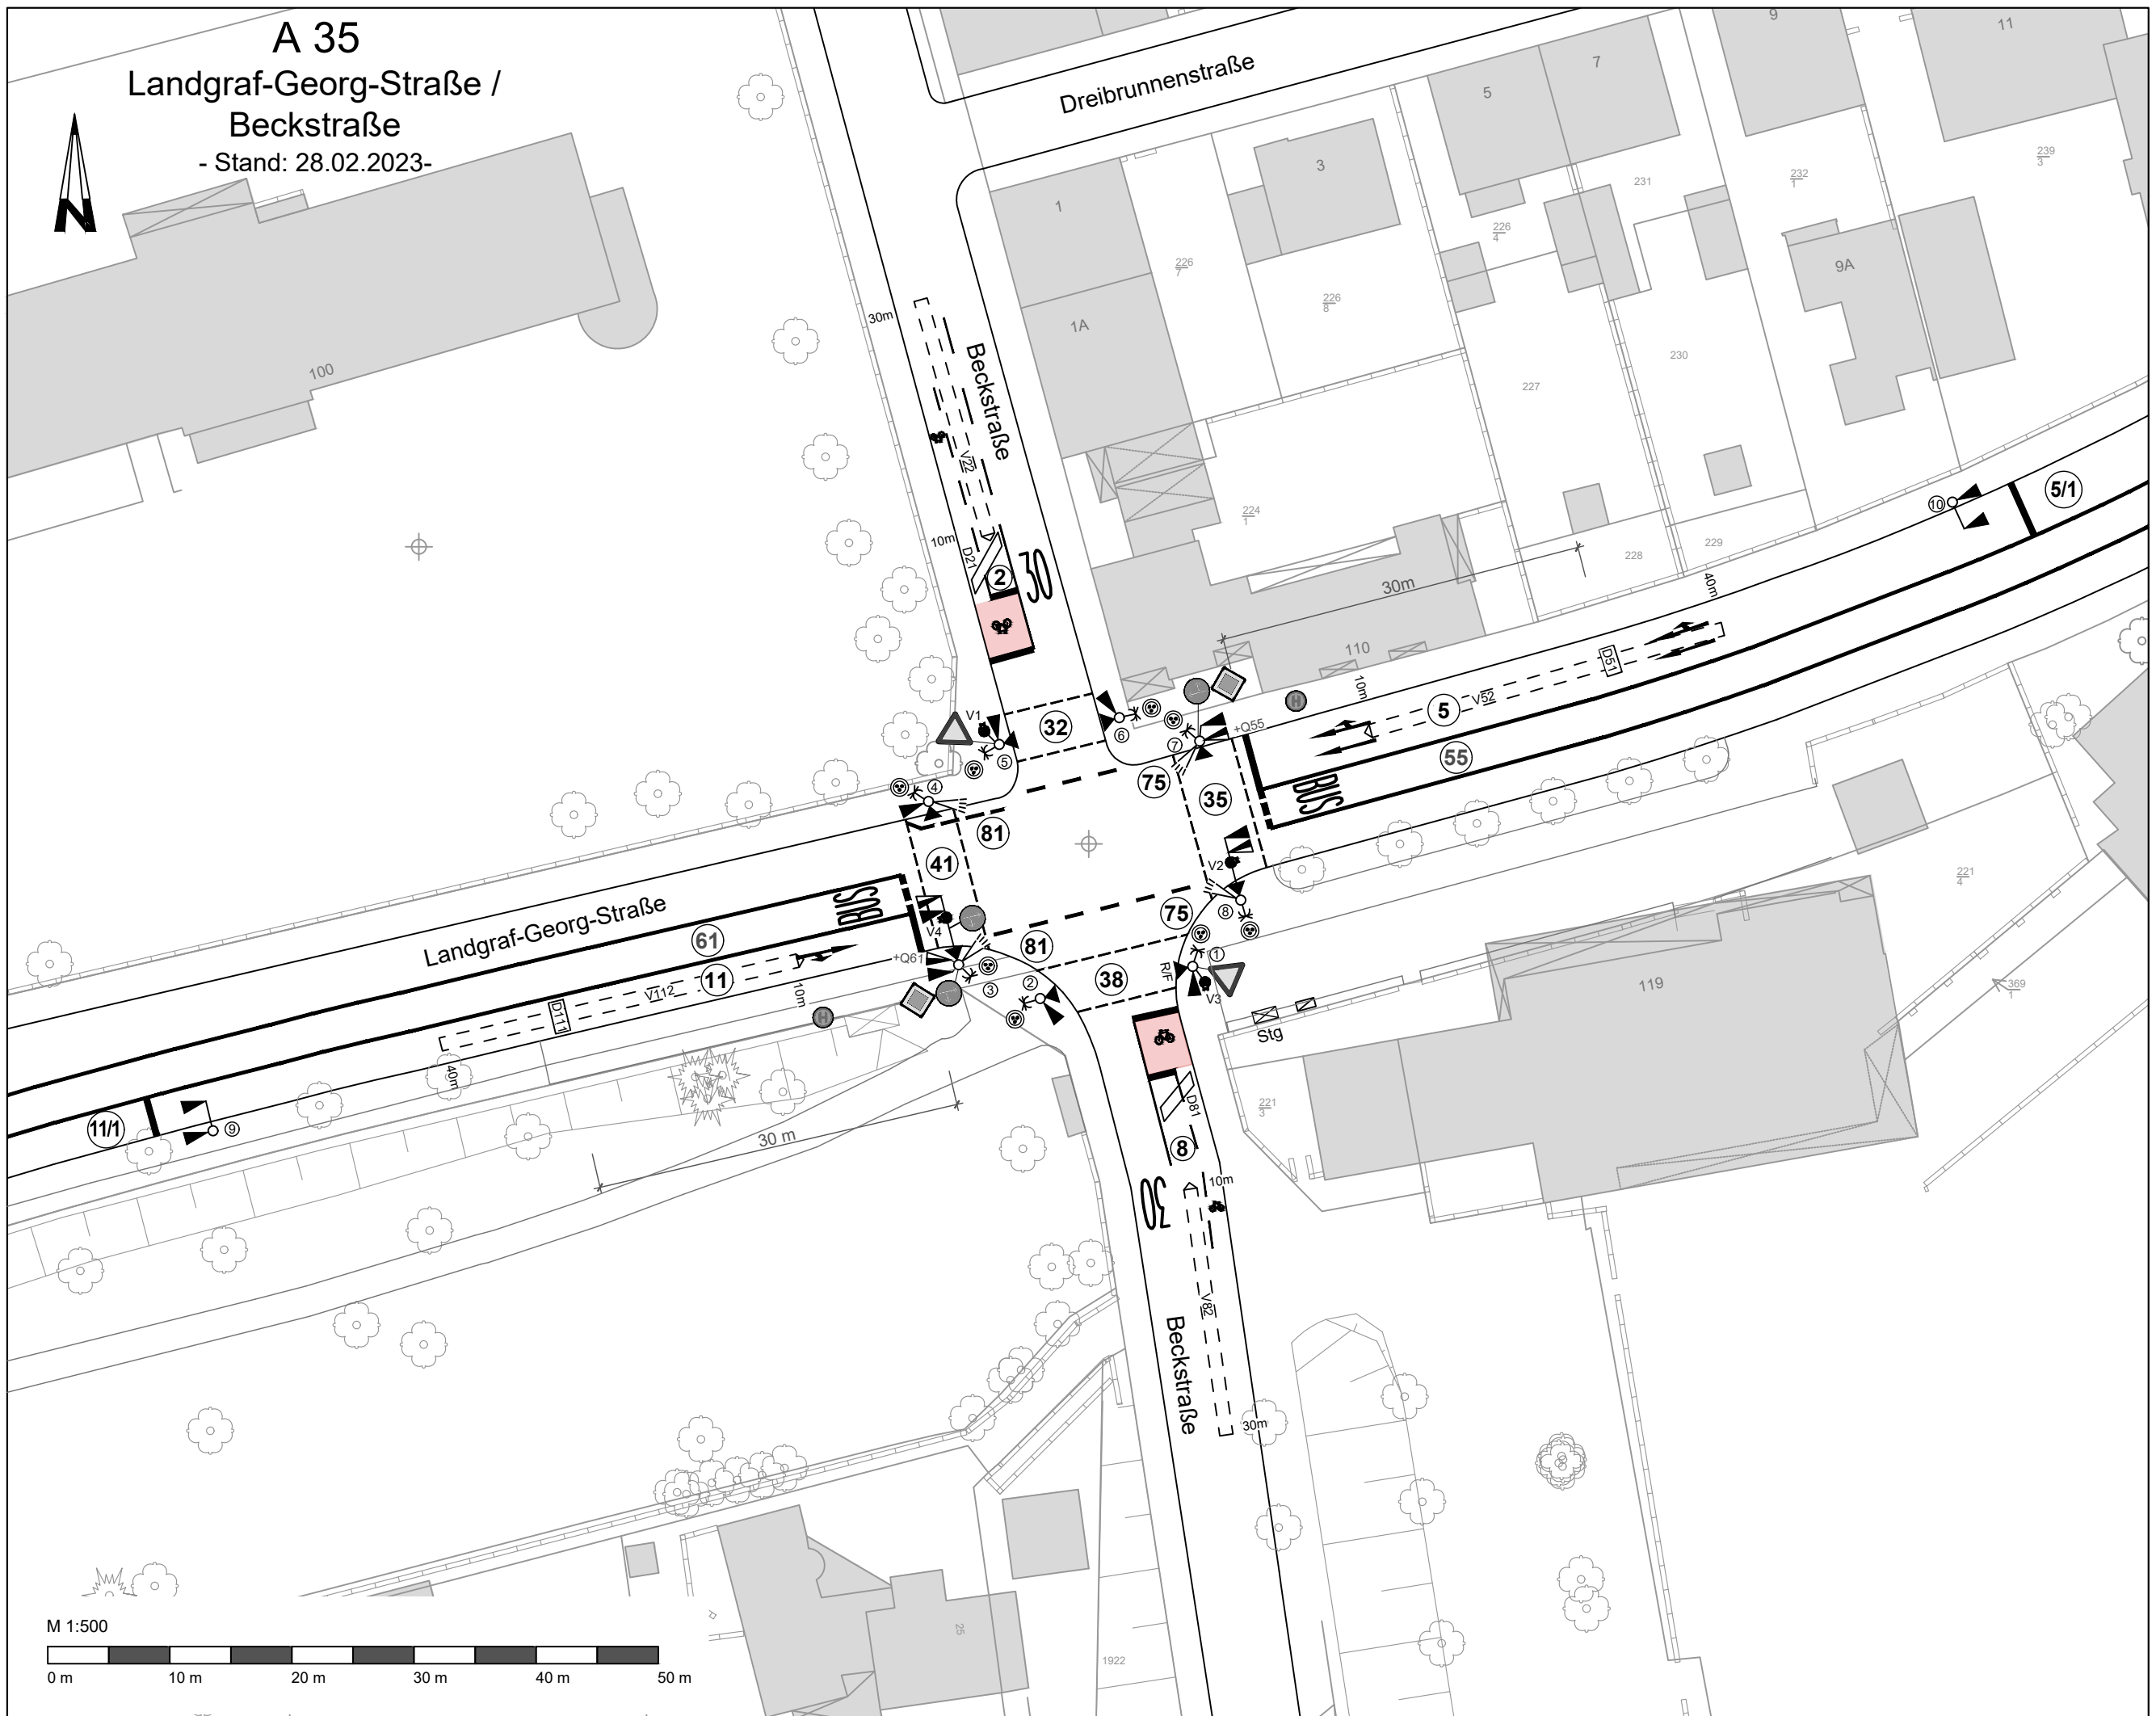

A 35
Landgraf-Georg-Straße /
Beckstraße
- Stand: 28.02.2023-

M 1:500